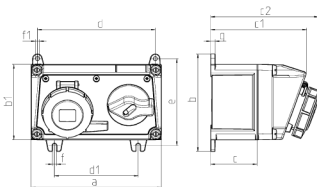

## Technical specifications

|                       |                 |
|-----------------------|-----------------|
| Ampere                | 32 A            |
| Poles                 | 3 p             |
| Voltage               | 230 V           |
| Clock position        | 6 h             |
| Hertz                 | 50-60 Hz        |
| Connection technology | Screw terminals |
| Contact               | standard        |
| Protection type       | IP 67           |
| Enclosure material    | Plastic         |
| Weight                | 1556 g          |

## Drawing

| Drawing<br>1 MB 551<br>Dim. in mm | Amp.<br>Poles | 16  |     |     | 32  |     |     |
|-----------------------------------|---------------|-----|-----|-----|-----|-----|-----|
|                                   |               | 3   | 4   | 5   | 3   | 4   | 5   |
| a                                 |               | 225 | 225 | 225 | 225 | 225 | 225 |
| b                                 |               | 168 | 168 | 168 | 168 | 168 | 168 |
| b1                                |               | 130 | 130 | 130 | 130 | 130 | 130 |
| c                                 |               | 80  | 80  | 80  | 80  | 80  | 80  |
| c1                                |               | 166 | 166 | 166 | 166 | 166 | 166 |
| c2                                |               | 182 | 185 | 186 | 197 | 197 | 198 |
| d                                 |               | 204 | 204 | 204 | 204 | 204 | 204 |
| d1                                |               | 145 | 145 | 145 | 145 | 145 | 145 |
| e                                 |               | 150 | 150 | 150 | 150 | 150 | 150 |
| f                                 |               | 7   | 7   | 7   | 7   | 7   | 7   |
| f1                                |               | Ø7  | Ø7  | Ø7  | Ø7  | Ø7  | Ø7  |
| g                                 |               | 8   | 8   | 8   | 8   | 8   | 8   |